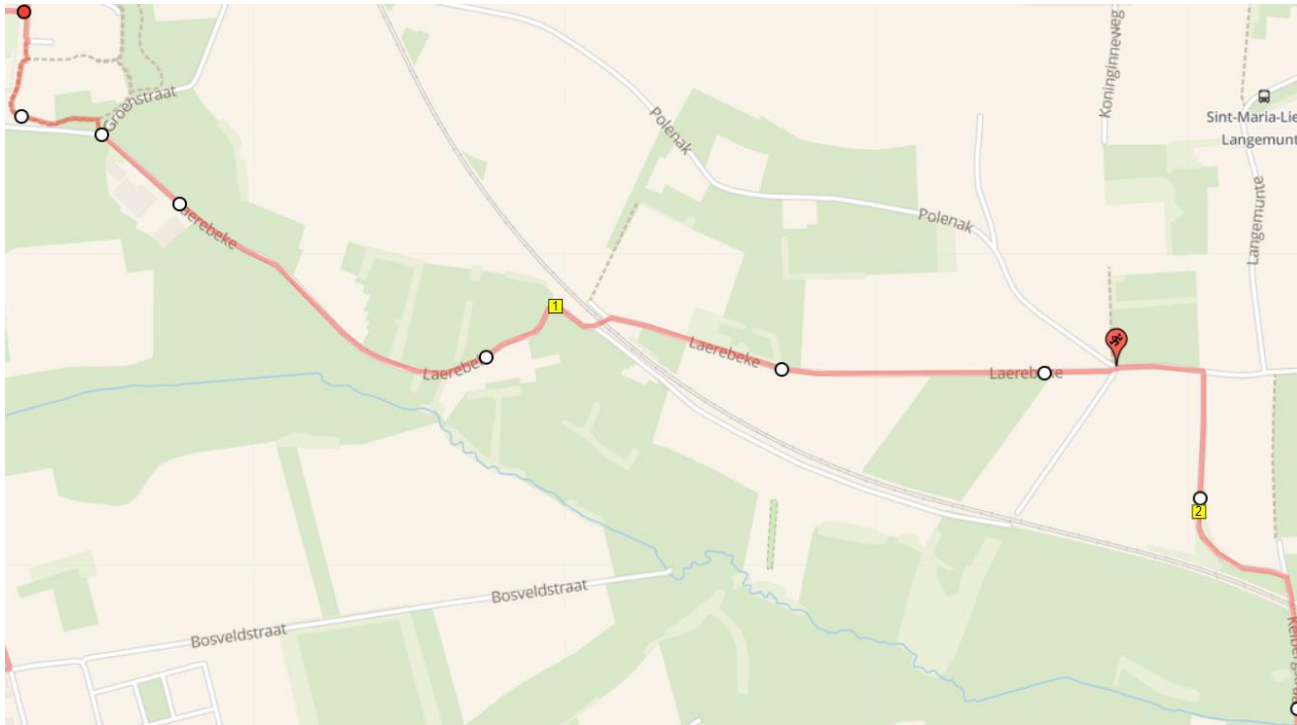

Poëzieweek 2021

Gedichtenwandeling zesde leerjaar basisschool De Kei!

We starten aan de **inkom van onze school, De Kei** en gaan **richting de Finse piste**.

We verlaten de Finse piste richting **Laerebeke**. Dit heeft **wandelknooppunt 59**.

Je steekt de spoorweg over en blijft verder volgen.

Wanneer je terug aan de grote weg komt, stap je **naar rechts**.

Het eerste baantje **rechts**, sla je in. Dit heeft ook **wandelknooppunt 59**.

Dit blijf je volgen tot je terug op de straat aankomt. Ga naar **rechts**, over de spoorweg.

Het eerste baantje rechts met **wandelknooppunt 20** volg je.

Wanneer je op een kruispunt aankomt, ga je naar **rechts**. Dit is de **Kwaadstraat**.

Op een klein pleintje verderop, volg je **wandelknooppunt 58, Kavijnsveldbaan**.