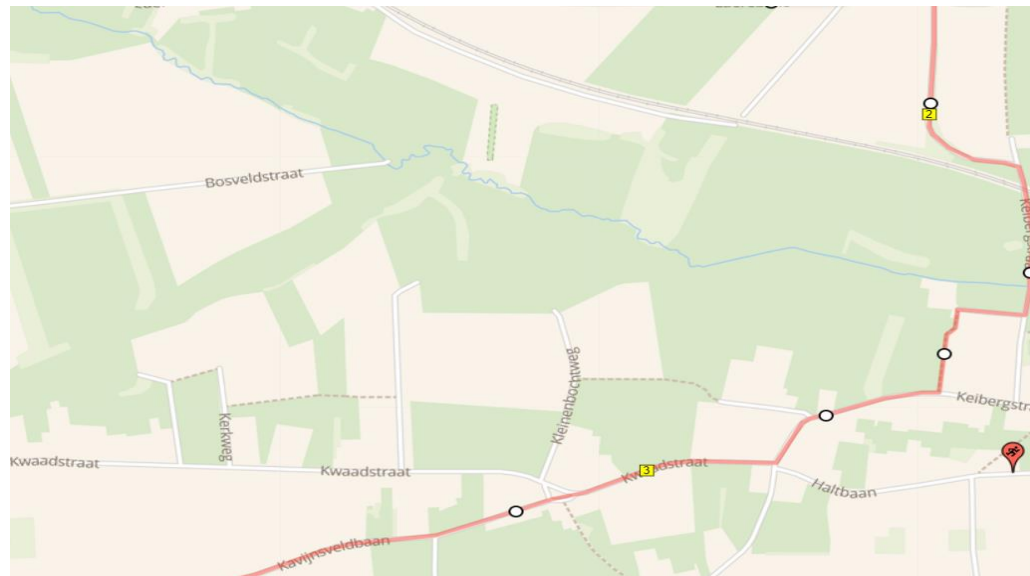

Poëzieweek 2021

Gedichtenwandeling zesde leerjaar basisschool De Kei!

We starten aan de **inkom van onze school, De Kei** en gaan **richting de Finse piste**.

We verlaten de Finse piste richting **Laerebeke**. Dit heeft **wandelknooppunt 59**.

Je steekt de spoorweg over en blijft verder volgen.

Wanneer je terug aan de grote weg komt, stap je **naar rechts**.

Het eerste baantje **rechts**, sla je in. Dit heeft ook **wandelknooppunt 59**.

Dit blijf je volgen tot je terug op de straat aankomt. Ga naar **rechts**, over de spoorweg.

Het eerste baantje rechts met **wandelknooppunt 20** volg je.

Wanneer je op een kruispunt aankomt, ga je naar **rechts**. Dit is de **Kwaadstraat**.

Op een klein pleintje verderop, volg je **wandelknooppunt 58, Kavijnsveldbaan**.